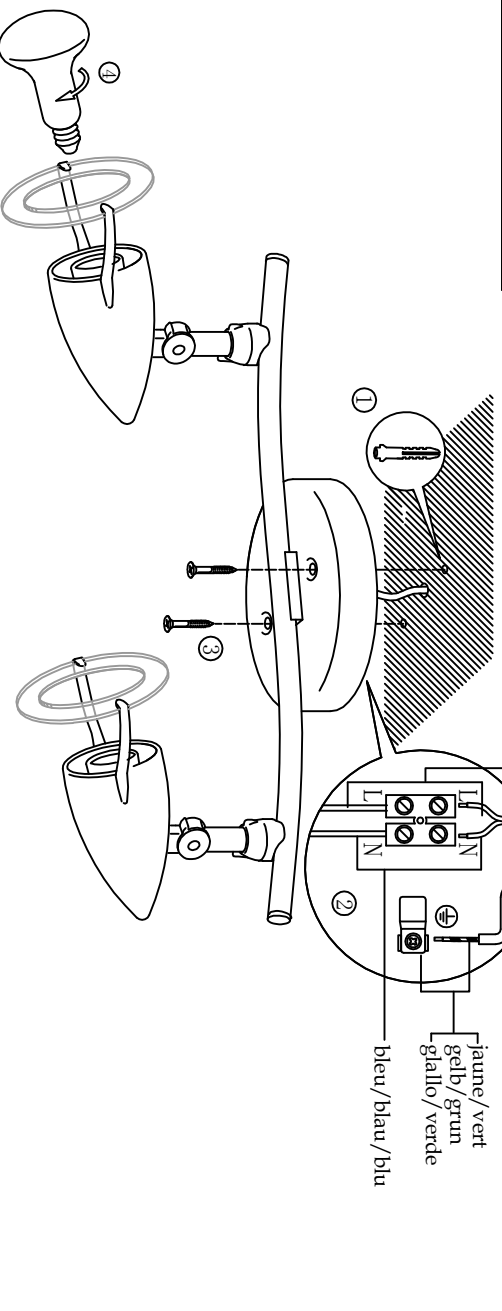

A

B

C

BLA792031

		<b>EGLO</b> 产品装配说明书 (有外文)		丽地亚两头S管	
制图	欧阳建军	货号	792031	编码	BI17920310
审核		通用	792028		
批准					
版次	V:	日期			